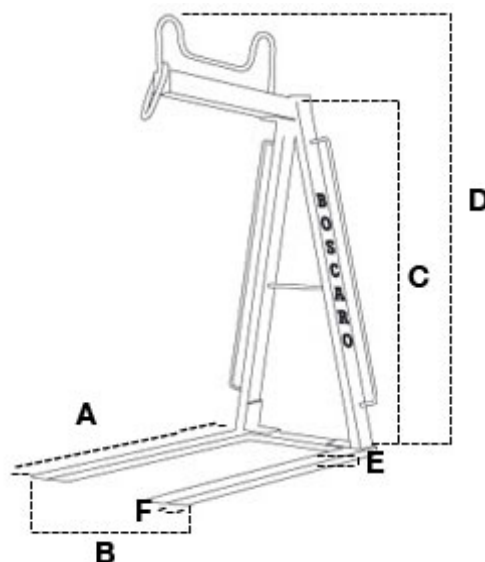

FURCA DE MACARA MODEL MBL-R

MODEL	CAPACITATE (kg)	A	B	C	D	E	F	GREUTATE PROPRIE (kg)
MBL-R06	600	1000	580	1100	1600	25	80	70
MBL-R10	1000	1000	580	1500	2100	25	90	80
MBL-R15	1500	1000	700	1750	2350	30	90	100
MBL-R20	2000	1000	735	1750	2350	35	100	135
MBL-R25	2500	1000	755	1750	2350	35	120	170
MBL-R30	3000	1000	760	1750	2350	35	120	195